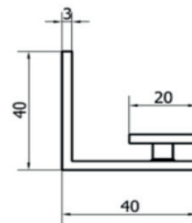

Die angegebenen Werte stellen die Mittelwerte einer in Serienherstellung produzierten Einheit dar. Geringe Abweichungen sind im Einzelnen möglich. Bedingt durch fortlaufende technische Verbesserungen behalten wir uns das Recht vor, Design und Spezifikation ohne vorherige Ankündigung zu ändern. Technische Änderungen, Irrtümer und Druckfehler vorbehalten.