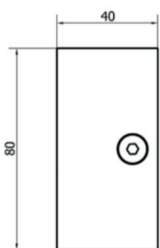

Die angegebenen Werte stellen die Mittelwerte einer in Serienherstellung produzierten Einheit dar. Geringe Abweichungen sind im Einzelnen möglich. Bedingt durch fortlaufende technische Verbesserungen behalten wir uns das Recht vor, Design und Spezifikation ohne vorherige Ankündigung zu ändern. Technische Änderungen, Irrtümer und Druckfehler vorbehalten.