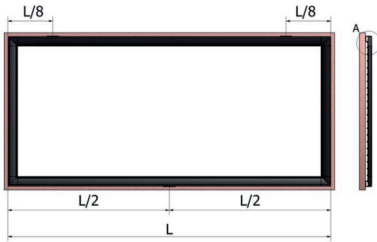

## WS S CINEMAFRAME AMBIENT HC

16:10

16:9

21:9

BE

Elegante Heimkino-Rahmenleinwand mit Aluminiumrahmen, in den Formaten 16:10, 16:9 und 21:9 erhältlich. Zur Vermeidung von Schattenbildung und Reflexionen auf dem Tuch ist der Rahmen zur Innenseite abgeschrägt. Die Rahmenbreite beträgt 6,5 cm.

Einfacher Zusammenbau und schnelle Wandmontage. Ab 334 cm Bildbreite sind die Rahmen längsseitig zweiteilig.

### LIEFERUMFANG

- Wandmontagehalter

ART-NR.	PRODUKTINFO	AUSSENMASS	GEWICHT
40839	WS S CinemaFrame 16:9 203x114 cm, 0.8 Gain Ambient HC	216 x 127 cm	9 kg
40840	WS S CinemaFrame 16:9 225x126 cm, 0.8 Gain Ambient HC	238 x 139 cm	10 kg
40841	WS S CinemaFrame 16:9 250x140 cm, 0.8 Gain Ambient HC	263 x 153 cm	11 kg
40842	WS S CinemaFrame 16:9 270x152 cm, 0.8 Gain Ambient HC	283 x 165 cm	12 kg
40843	WS S CinemaFrame 16:9 300x169 cm, 0.8 Gain Ambient HC	313 x 182 cm	13 kg
40845	WS S CinemaFrame 16:9 334x188 cm, 0.8 Gain Ambient HC	347 x 201 cm	16 kg
40844	WS S CinemaFrame 16:9 350x197 cm, 0.8 Gain Ambient HC	363 x 210 cm	18 kg

## TECHNISCHE DATEN

SW = Leinwand Breite  
SH = Leinwand Höhe  
VW = Nutzmaß Breite  
VH = Nutzmaß Höhe

B = Rahmen Breite

	VWxVH (Nutzmaß)	SW	SH	B
16:9	203x114 cm	216 cm	127 cm	6,5 cm
	225x126 cm	238 cm	139 cm	6,5 cm
	250x140 cm	263 cm	153 cm	6,5 cm
	270x152 cm	283 cm	165 cm	6,5 cm
	300x169 cm	313 cm	182 cm	6,5 cm
	334x188 cm	347 cm	201 cm	6,5 cm
	350x197 cm	363 cm	210 cm	6,5 cm