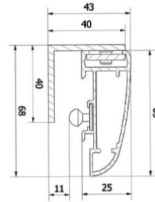

Einfacher Zusammenbau und schnelle Wandmontage. Ab 334 cm Bildbreite sind die Rahmen längsseitig zweiteilig.

### LIEFERUMFANG

- Wandmontagehalter

ART-NR.	PRODUKTINFO	AUSSENMASS	GEWICHT
40839	WS S CinemaFrame 16:9 203x114 cm, 0.8 Gain Ambient HC	216 x 127 cm	9 kg
40840	WS S CinemaFrame 16:9 225x126 cm, 0.8 Gain Ambient HC	238 x 139 cm	10 kg
40841	WS S CinemaFrame 16:9 250x140 cm, 0.8 Gain Ambient HC	263 x 153 cm	11 kg
40842	WS S CinemaFrame 16:9 270x152 cm, 0.8 Gain Ambient HC	283 x 165 cm	12 kg
40843	WS S CinemaFrame 16:9 300x169 cm, 0.8 Gain Ambient HC	313 x 182 cm	13 kg
40845	WS S CinemaFrame 16:9 334x188 cm, 0.8 Gain Ambient HC	347 x 201 cm	16 kg
40844	WS S CinemaFrame 16:9 350x197 cm, 0.8 Gain Ambient HC	363 x 210 cm	18 kg

## TECHNISCHE DATEN

SW = Leinwand Breite  
SH = Leinwand Höhe  
VW = Nutzmaß Breite  
VH = Nutzmaß Höhe

B = Rahmen Breite

	VWxVH (Nutzmaß)	SW	SH	B
16:9	203x114 cm	216 cm	127 cm	6,5 cm
	225x126 cm	238 cm	139 cm	6,5 cm
	250x140 cm	263 cm	153 cm	6,5 cm
	270x152 cm	283 cm	165 cm	6,5 cm
	300x169 cm	313 cm	182 cm	6,5 cm
	334x188 cm	347 cm	201 cm	6,5 cm
	350x197 cm	363 cm	210 cm	6,5 cm