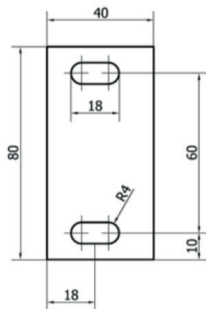

Die angegebenen Werte stellen die Mittelwerte einer in Serienherstellung produzierten Einheit dar. Geringe Abweichungen sind im Einzelnen möglich. Bedingt durch fortlaufende technische Verbesserungen behalten wir uns das Recht vor, Design und Spezifikation ohne vorherige Ankündigung zu ändern. Technische Änderungen, Irrtümer und Druckfehler vorbehalten.