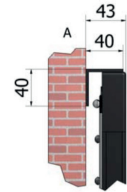

### LIEFERUMFANG

- Wandmontagehalter

ART-NR.	PRODUKTINFO	AUSSENMASS	GEWICHT
40839	WS S CinemaFrame 16:9 203x114 cm, 0.8 Gain Ambient HC	216 x 127 cm	9 kg
40840	WS S CinemaFrame 16:9 225x126 cm, 0.8 Gain Ambient HC	238 x 139 cm	10 kg
40841	WS S CinemaFrame 16:9 250x140 cm, 0.8 Gain Ambient HC	263 x 153 cm	11 kg
40842	WS S CinemaFrame 16:9 270x152 cm, 0.8 Gain Ambient HC	283 x 165 cm	12 kg
40843	WS S CinemaFrame 16:9 300x169 cm, 0.8 Gain Ambient HC	313 x 182 cm	13 kg
40845	WS S CinemaFrame 16:9 334x188 cm, 0.8 Gain Ambient HC	347 x 201 cm	16 kg
40844	WS S CinemaFrame 16:9 350x197 cm, 0.8 Gain Ambient HC	363 x 210 cm	18 kg

## TECHNISCHE DATEN

SW = Leinwand Breite  
SH = Leinwand Höhe  
VW = Nutzmaß Breite  
VH = Nutzmaß Höhe

B = Rahmen Breite

	VWxVH (Nutzmaß)	SW	SH	B
16:9	203x114 cm	216 cm	127 cm	6,5 cm
	225x126 cm	238 cm	139 cm	6,5 cm
	250x140 cm	263 cm	153 cm	6,5 cm
	270x152 cm	283 cm	165 cm	6,5 cm
	300x169 cm	313 cm	182 cm	6,5 cm
	334x188 cm	347 cm	201 cm	6,5 cm
	350x197 cm	363 cm	210 cm	6,5 cm