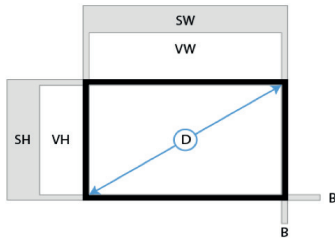

Das mattweiße, vinylbasierte Leinwandtuch wird an der Rückseite per Klettverschluss befestigt und hat eine optimale Planlage mit einem Betrachtungswinkel von 120°. Es ist nach B1 schwer entflammbar. Ab einer Tuchhöhe von 226cm ist eine horizontale Schweißnaht sichtbar und bis 188 cm Bildhöhe ist die Tüchrückseite schwarz.

TECHNISCHE DATEN

SW = Leinwand Breite
SH = Leinwand Höhe
VW = Nutzmaß Breite
VH = Nutzmaß Höhe

B = Rahmen Breite
D = Diagonale in Zoll

	VWxVH (Nutzmaß)	SW	SH	B	D
16:10	160x100 cm	176	116	8 cm	74"
	180x113 cm	196	129	8 cm	84"
	200x125 cm	216	141	8 cm	93"
	220x138 cm	236	154	8 cm	102"
	240x150 cm	256	166	8 cm	111"
	260x163 cm	276	179	8 cm	121"
	280x175 cm	296	191	8 cm	130"
	300x188 cm	316	204	8 cm	139"
16:9	160x90 cm	176	106	8 cm	72"
	180x101 cm	196	117	8 cm	81"
	200x113 cm	216	129	8 cm	90"
	220x124 cm	236	140	8 cm	99"
	240x135 cm	256	151	8 cm	108"
	260x146 cm	276	162	8 cm	117"
	280x158 cm	296	174	8 cm	127"
	300x169 cm	316	185	8 cm	136"
4:3	160x120 cm	176	136	8 cm	79"
	180x135 cm	196	151	8 cm	89"
	200x150 cm	216	166	8 cm	98"
	220x165 cm	236	181	8 cm	108"
	240x180 cm	256	196	8 cm	118"
	260x195 cm	276	211	8 cm	128"
	280x210 cm	296	226	8 cm	138"
	300x225 cm	316	241	8 cm	148"