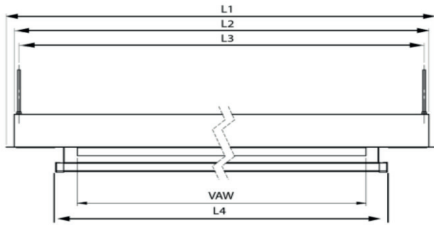

TECHNISCHE DATEN

SW = Tuch Breite
SH = Tuch Höhe
VW = Nutzmaß Breite
VH = Nutzmaß Höhe
L1 = ges. Gehäuse Länge
L2 = Gehäuse Länge
L3 = Abstand Winkelmontage
L4 = Länge Gewichtsstange

BD = schwarzer Vorlauf

	VWxVH (Nutzmaß)	SW	SH	L1	L2	L3	L4	BD	D
16:10	190x119 cm	200 cm	154 cm	217,8 cm	214,8 cm	212,9 cm	204,0 cm	30 cm	88"
	210x131 cm	220 cm	166 cm	237,8 cm	234,8 cm	232,9 cm	224,0 cm	30 cm	97"
	230x144 cm	240 cm	179 cm	257,8 cm	254,8 cm	252,9 cm	244,0 cm	30 cm	107"
	250x156 cm	260 cm	191 cm	277,8 cm	274,8 cm	272,9 cm	264,0 cm	30 cm	116"
	270x169 cm	280 cm	204 cm	297,8 cm	294,8 cm	292,9 cm	284,0 cm	30 cm	125"
	290x181 cm	300 cm	216 cm	317,8 cm	314,8 cm	312,9 cm	304,0 cm	30 cm	135"
	310x194 cm	320 cm	229 cm	337,8 cm	334,8 cm	332,9 cm	324,0 cm	30 cm	144"
	330x206 cm	340 cm	241 cm	357,8 cm	354,8 cm	352,9 cm	344,0 cm	30 cm	153"
	350x219 cm	360 cm	254 cm	377,8 cm	374,8 cm	372,9 cm	364,0 cm	30 cm	163"
	370x231 cm	380 cm	266 cm	397,8 cm	394,8 cm	392,9 cm	384,0 cm	30 cm	172"
390x244 cm	400 cm	279 cm	417,8 cm	414,8 cm	412,9 cm	404,0 cm	30 cm	181"	
16:9	190x107 cm	200 cm	142 cm	217,8 cm	214,8 cm	212,9 cm	204,0 cm	30 cm	86"
	210x118 cm	220 cm	153 cm	237,8 cm	234,8 cm	232,9 cm	224,0 cm	30 cm	95"
	230x129 cm	240 cm	164 cm	257,8 cm	254,8 cm	252,9 cm	244,0 cm	30 cm	104"
	250x141 cm	260 cm	176 cm	277,8 cm	274,8 cm	272,9 cm	264,0 cm	30 cm	113"
	270x152 cm	280 cm	187 cm	297,8 cm	294,8 cm	292,9 cm	284,0 cm	30 cm	122"
	290x163 cm	300 cm	198 cm	317,8 cm	314,8 cm	312,9 cm	304,0 cm	30 cm	131"
	310x174 cm	320 cm	209 cm	337,8 cm	334,8 cm	332,9 cm	324,0 cm	30 cm	140"
	330x186 cm	340 cm	221 cm	357,8 cm	354,8 cm	352,9 cm	344,0 cm	30 cm	149"
	350x197 cm	360 cm	232 cm	377,8 cm	374,8 cm	372,9 cm	364,0 cm	30 cm	158"
	370x208 cm	380 cm	243 cm	397,8 cm	394,8 cm	392,9 cm	384,0 cm	30 cm	167"
390x219 cm	400 cm	254 cm	417,8 cm	414,8 cm	412,9 cm	404,0 cm	30 cm	176"	
4:3	200x153 cm	200 cm	153 cm	237,8 cm	234,8 cm	232,9 cm	204,0 cm	-	98"
	220x168 cm	220 cm	168 cm	257,8 cm	254,8 cm	252,9 cm	224,0 cm	-	108"
	240x183 cm	240 cm	183 cm	277,8 cm	274,8 cm	272,9 cm	244,0 cm	-	118"
	260x198 cm	260 cm	198 cm	297,8 cm	294,8 cm	292,9 cm	264,0 cm	-	128"
	280x213 cm	280 cm	213 cm	317,8 cm	314,8 cm	312,9 cm	284,0 cm	-	138"
	300x228 cm	300 cm	228 cm	337,8 cm	334,8 cm	332,9 cm	304,0 cm	-	148"
	320x243 cm	320 cm	243 cm	357,8 cm	354,8 cm	352,9 cm	324,0 cm	-	156"
	340x258 cm	340 cm	258 cm	377,8 cm	374,8 cm	372,9 cm	344,0 cm	-	167"
	360x273 cm	360 cm	273 cm	397,8 cm	394,8 cm	392,9 cm	364,0 cm	-	172"
	380x288 cm	380 cm	288 cm	417,8 cm	414,8 cm	412,9 cm	384,0 cm	-	187"
400x303 cm	400 cm	303 cm	437,8 cm	434,8 cm	432,9 cm	404,0 cm	-	196"	

Die angegebenen Werte stellen die Mittelwerte einer in Serienherstellung produzierten Einheit dar. Geringe Abweichungen sind im Einzelnen möglich. Bedingt durch fortlaufende technische Verbesserungen behalten wir uns das Recht vor, Design und Spezifikation ohne vorherige Ankündigung zu ändern. Technische Änderungen, Irrtümer und Druckfehler vorbehalten.