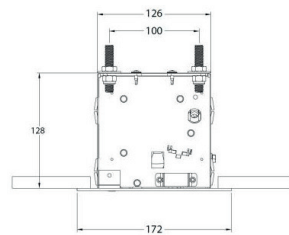

TECHNISCHE DATEN

SW = Tuch Breite
SH = Tuch Höhe
VW = Nutzmaß Breite
VH = Nutzmaß Höhe
L1 = ges. Gehäuse Länge
L2 = Gehäuse Länge
L3 = Abstand Winkelmontage
L4 = Länge Gewichtsstange

BD = schwarzer Vorlauf

	VWxVH (Nutzmaß)	SW	SH	L1	L2	L3	L4	BD	D
16:10	190x119 cm	200 cm	154 cm	217,8 cm	214,8 cm	212,9 cm	204,0 cm	30 cm	88"
	210x131 cm	220 cm	166 cm	237,8 cm	234,8 cm	232,9 cm	224,0 cm	30 cm	97"
	230x144 cm	240 cm	179 cm	257,8 cm	254,8 cm	252,9 cm	244,0 cm	30 cm	107"
	250x156 cm	260 cm	191 cm	277,8 cm	274,8 cm	272,9 cm	264,0 cm	30 cm	116"
	270x169 cm	280 cm	204 cm	297,8 cm	294,8 cm	292,9 cm	284,0 cm	30 cm	125"
	290x181 cm	300 cm	216 cm	317,8 cm	314,8 cm	312,9 cm	304,0 cm	30 cm	135"
	310x194 cm	320 cm	229 cm	337,8 cm	334,8 cm	332,9 cm	324,0 cm	30 cm	144"
	330x206 cm	340 cm	241 cm	357,8 cm	354,8 cm	352,9 cm	344,0 cm	30 cm	153"
	350x219 cm	360 cm	254 cm	377,8 cm	374,8 cm	372,9 cm	364,0 cm	30 cm	163"
	370x231 cm	380 cm	266 cm	397,8 cm	394,8 cm	392,9 cm	384,0 cm	30 cm	172"
390x244 cm	400 cm	279 cm	417,8 cm	414,8 cm	412,9 cm	404,0 cm	30 cm	181"	
16:9	190x107 cm	200 cm	142 cm	217,8 cm	214,8 cm	212,9 cm	204,0 cm	30 cm	86"
	210x118 cm	220 cm	153 cm	237,8 cm	234,8 cm	232,9 cm	224,0 cm	30 cm	95"
	230x129 cm	240 cm	164 cm	257,8 cm	254,8 cm	252,9 cm	244,0 cm	30 cm	104"
	250x141 cm	260 cm	176 cm	277,8 cm	274,8 cm	272,9 cm	264,0 cm	30 cm	113"
	270x152 cm	280 cm	187 cm	297,8 cm	294,8 cm	292,9 cm	284,0 cm	30 cm	122"
	290x163 cm	300 cm	198 cm	317,8 cm	314,8 cm	312,9 cm	304,0 cm	30 cm	131"
	310x174 cm	320 cm	209 cm	337,8 cm	334,8 cm	332,9 cm	324,0 cm	30 cm	140"
	330x186 cm	340 cm	221 cm	357,8 cm	354,8 cm	352,9 cm	344,0 cm	30 cm	149"
	350x197 cm	360 cm	232 cm	377,8 cm	374,8 cm	372,9 cm	364,0 cm	30 cm	158"
	370x208 cm	380 cm	243 cm	397,8 cm	394,8 cm	392,9 cm	384,0 cm	30 cm	167"
390x219 cm	400 cm	254 cm	417,8 cm	414,8 cm	412,9 cm	404,0 cm	30 cm	176"	
4:3	200x153 cm	200 cm	153 cm	237,8 cm	234,8 cm	232,9 cm	204,0 cm	-	98"
	220x168 cm	220 cm	168 cm	257,8 cm	254,8 cm	252,9 cm	224,0 cm	-	108"
	240x183 cm	240 cm	183 cm	277,8 cm	274,8 cm	272,9 cm	244,0 cm	-	118"
	260x198 cm	260 cm	198 cm	297,8 cm	294,8 cm	292,9 cm	264,0 cm	-	128"
	280x213 cm	280 cm	213 cm	317,8 cm	314,8 cm	312,9 cm	284,0 cm	-	138"
	300x228 cm	300 cm	228 cm	337,8 cm	334,8 cm	332,9 cm	304,0 cm	-	148"
	320x243 cm	320 cm	243 cm	357,8 cm	354,8 cm	352,9 cm	324,0 cm	-	156"
	340x258 cm	340 cm	258 cm	377,8 cm	374,8 cm	372,9 cm	344,0 cm	-	167"
	360x273 cm	360 cm	273 cm	397,8 cm	394,8 cm	392,9 cm	364,0 cm	-	172"
	380x288 cm	380 cm	288 cm	417,8 cm	414,8 cm	412,9 cm	384,0 cm	-	187"
400x303 cm	400 cm	303 cm	437,8 cm	434,8 cm	432,9 cm	404,0 cm	-	196"	

Die angegebenen Werte stellen die Mittelwerte einer in Serienherstellung produzierten Einheit dar. Geringe Abweichungen sind im Einzelnen möglich. Bedingt durch fortlaufende technische Verbesserungen behalten wir uns das Recht vor, Design und Spezifikation ohne vorherige Ankündigung zu ändern. Technische Änderungen, Irrtümer und Druckfehler vorbehalten.