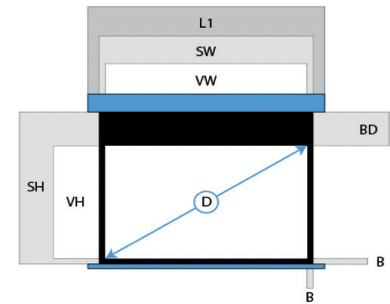

TECHNISCHE DATEN

SW = Tuch Breite
SH = Tuch Höhe
VW = Nutzmaß Breite
VH = Nutzmaß Höhe
L1 = ges. Gehäuse Länge
L2 = Gehäuse Länge
L3 = Abstand Winkelmontage
L4 = Länge Gewichtsstange

BD = schwarzer Vorlauf

	VWxVH (Nutzmaß)	SW	SH	L1	L2	L3	L4	BD	D
16:10	190x119 cm	200 cm	154 cm	217,8 cm	214,8 cm	212,9 cm	204,0 cm	30 cm	88"
	210x131 cm	220 cm	166 cm	237,8 cm	234,8 cm	232,9 cm	224,0 cm	30 cm	97"
	230x144 cm	240 cm	179 cm	257,8 cm	254,8 cm	252,9 cm	244,0 cm	30 cm	107"
	250x156 cm	260 cm	191 cm	277,8 cm	274,8 cm	272,9 cm	264,0 cm	30 cm	116"
	270x169 cm	280 cm	204 cm	297,8 cm	294,8 cm	292,9 cm	284,0 cm	30 cm	125"
	290x181 cm	300 cm	216 cm	317,8 cm	314,8 cm	312,9 cm	304,0 cm	30 cm	135"
	310x194 cm	320 cm	229 cm	337,8 cm	334,8 cm	332,9 cm	324,0 cm	30 cm	144"
	330x206 cm	340 cm	241 cm	357,8 cm	354,8 cm	352,9 cm	344,0 cm	30 cm	153"
	350x219 cm	360 cm	254 cm	377,8 cm	374,8 cm	372,9 cm	364,0 cm	30 cm	163"
	370x231 cm	380 cm	266 cm	397,8 cm	394,8 cm	392,9 cm	384,0 cm	30 cm	172"
390x244 cm	400 cm	279 cm	417,8 cm	414,8 cm	412,9 cm	404,0 cm	30 cm	181"	
16:9	190x107 cm	200 cm	142 cm	217,8 cm	214,8 cm	212,9 cm	204,0 cm	30 cm	86"
	210x118 cm	220 cm	153 cm	237,8 cm	234,8 cm	232,9 cm	224,0 cm	30 cm	95"
	230x129 cm	240 cm	164 cm	257,8 cm	254,8 cm	252,9 cm	244,0 cm	30 cm	104"
	250x141 cm	260 cm	176 cm	277,8 cm	274,8 cm	272,9 cm	264,0 cm	30 cm	113"
	270x152 cm	280 cm	187 cm	297,8 cm	294,8 cm	292,9 cm	284,0 cm	30 cm	122"
	290x163 cm	300 cm	198 cm	317,8 cm	314,8 cm	312,9 cm	304,0 cm	30 cm	131"
	310x174 cm	320 cm	209 cm	337,8 cm	334,8 cm	332,9 cm	324,0 cm	30 cm	140"
	330x186 cm	340 cm	221 cm	357,8 cm	354,8 cm	352,9 cm	344,0 cm	30 cm	149"
	350x197 cm	360 cm	232 cm	377,8 cm	374,8 cm	372,9 cm	364,0 cm	30 cm	158"
	370x208 cm	380 cm	243 cm	397,8 cm	394,8 cm	392,9 cm	384,0 cm	30 cm	167"
390x219 cm	400 cm	254 cm	417,8 cm	414,8 cm	412,9 cm	404,0 cm	30 cm	176"	
4:3	200x153 cm	200 cm	153 cm	237,8 cm	234,8 cm	232,9 cm	204,0 cm	-	98"
	220x168 cm	220 cm	168 cm	257,8 cm	254,8 cm	252,9 cm	224,0 cm	-	108"
	240x183 cm	240 cm	183 cm	277,8 cm	274,8 cm	272,9 cm	244,0 cm	-	118"
	260x198 cm	260 cm	198 cm	297,8 cm	294,8 cm	292,9 cm	264,0 cm	-	128"
	280x213 cm	280 cm	213 cm	317,8 cm	314,8 cm	312,9 cm	284,0 cm	-	138"
	300x228 cm	300 cm	228 cm	337,8 cm	334,8 cm	332,9 cm	304,0 cm	-	148"
	320x243 cm	320 cm	243 cm	357,8 cm	354,8 cm	352,9 cm	324,0 cm	-	156"
	340x258 cm	340 cm	258 cm	377,8 cm	374,8 cm	372,9 cm	344,0 cm	-	167"
	360x273 cm	360 cm	273 cm	397,8 cm	394,8 cm	392,9 cm	364,0 cm	-	172"
	380x288 cm	380 cm	288 cm	417,8 cm	414,8 cm	412,9 cm	384,0 cm	-	187"
400x303 cm	400 cm	303 cm	437,8 cm	434,8 cm	432,9 cm	404,0 cm	-	196"	

Die angegebenen Werte stellen die Mittelwerte einer in Serienherstellung produzierten Einheit dar. Geringe Abweichungen sind im Einzelnen möglich. Bedingt durch fortlaufende technische Verbesserungen behalten wir uns das Recht vor, Design und Spezifikation ohne vorherige Ankündigung zu ändern. Technische Änderungen, Irrtümer und Druckfehler vorbehalten.