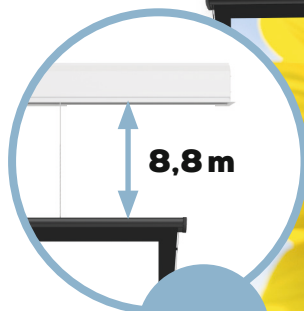

”

SEIT ÜBER 40 JAHREN
IHR KOMPETENTER
LEINWAND-SPEZIALIST.

Wir beraten Sie gerne!

NEC PX1005QL

Pixelfreie Bildqualität

- 4K/UHD Auflösung
- 10.000 ANSI Lumen
- langlebige Laserlichtquelle

NEU